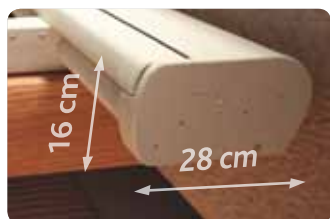

Compatta e innovativa

Completamente protetta e con ingombri e pesi ridotti TC 103 è facilmente trasportabile e trasferibile ai piani più alti come terrazze e attici, senza l'impiego di mezzi di sollevamento speciali.