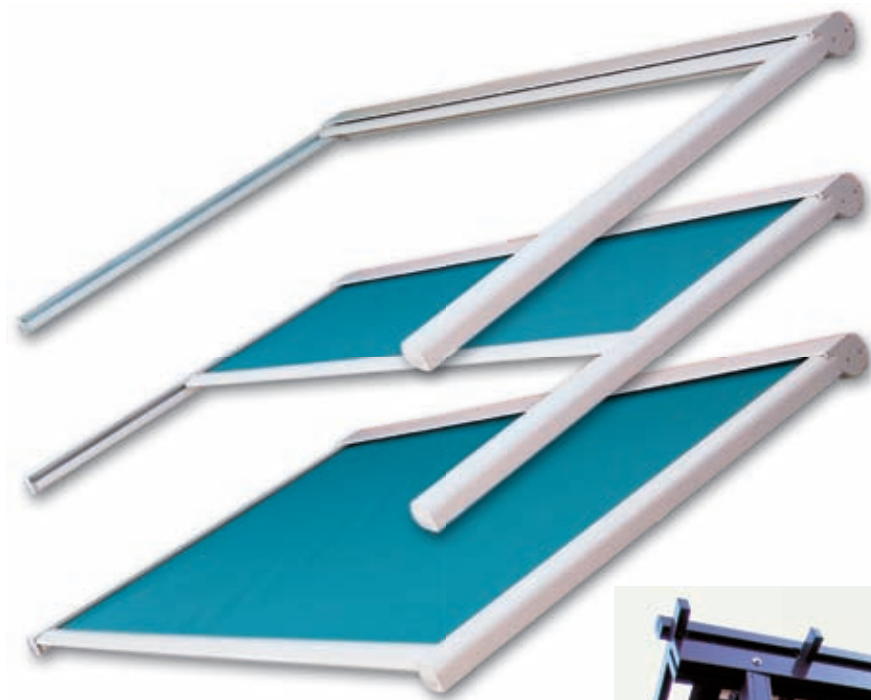

# TENDA AUTOMATICA per VERANDE e PERGOLATI con CASSONETTO

La tenda modello **T3 NOVANTA** risolve in modo eccellente tutte le situazioni di coperture solari di ambienti, quali verande, pergole in legno o alluminio, tettoie metalliche in genere, lucernari ecc...

# TENDA AUTOMATICA per VERANDE e PERGOLATI con CASSONETTO

Inoltre T3 NOVANTA è protetta da un cassetto dalle linee morbide e arrotondate che insieme alle altre parti metalliche è stato pensato per inserirsi in forma discreta e non invasiva nel Contesto ambientale, formando un insieme Armonico ed esteticamente accattivante.

## Particolari

Il fulcro del sistema sta nel metodo di trascinamento automatico. Tale obiettivo viene raggiunto per mezzo di una fune in fibra sintetica ad altissima resistenza, collegata a pulegge e rinvii e ad una coppia di molle tramite le quali si può ottenere la perfetta tensione del telo in qualsiasi posizione.