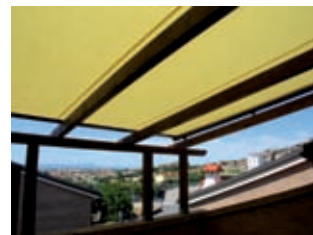

# TENDA AUTOMATICA per VERANDE e PERGOLATI con CASSONETTO

La tenda modello **T3 NOVANTA** risolve in modo eccellente tutte le situazioni di coperture solari di ambienti, quali verande, pergole in legno o alluminio, tettoie metalliche in genere, lucernari ecc...

# TENDA AUTOMATICA per VERANDE e PERGOLATI con CASSONETTO

Inoltre T3 NOVANTA è protetta da un cassetto dalle linee morbide e arrotondate che insieme alle altre parti metalliche è stato pensato per inserirsi in forma discreta e non invasiva nel Contesto ambientale, formando un insieme Armonico ed esteticamente accattivante.